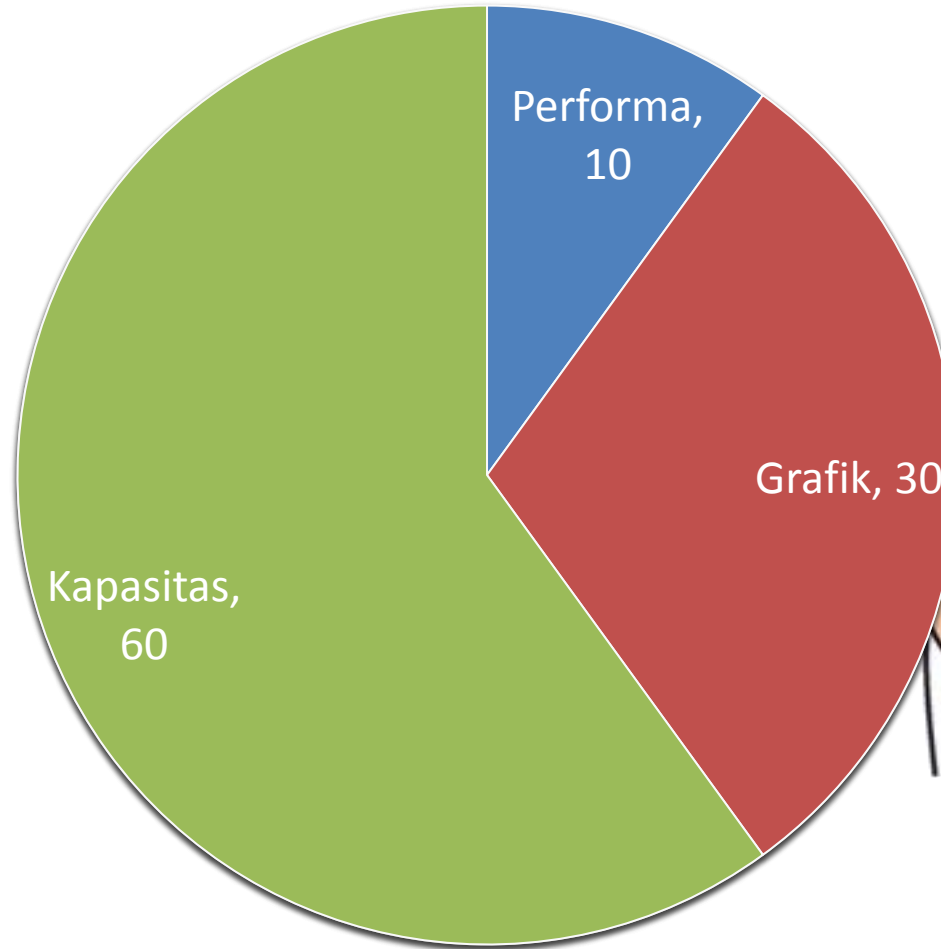

Langkah-langkah