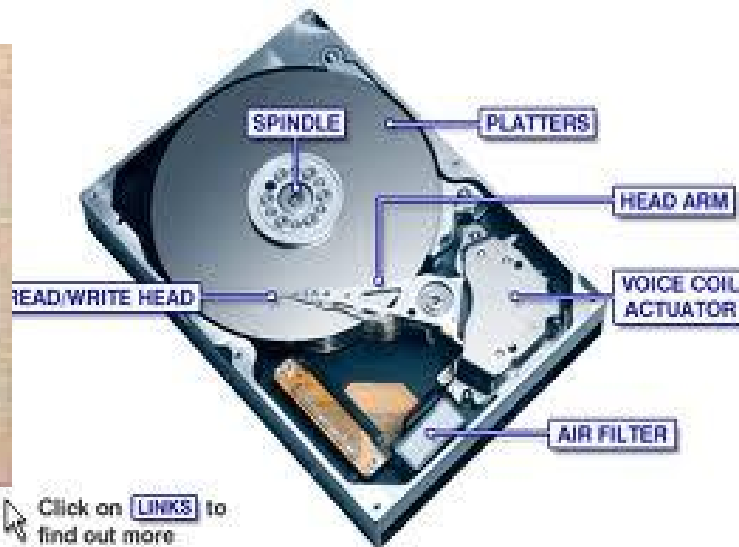

Canche memory

- *Berkapasitas terbatas*
- *Berkecepatan tinggi*
- *Tembolak (komputer)*

SECONDARY MEMORI

Merupakan memori tambahan yang berfungsi untuk menyimpan data atau program. Contoh:

1. *Multiple Disk*
 - *hardisk*
 - *floppydisk*
 - *flashdisk*
 - *CD ROM*
 - *CD-R*
2. *RAID*
3. *Optical Disk*
4. *Pita Magnetik*

Media penyimpanan

Gambar 2 memori Secondary dan Primary

Redundant Array of Independent Disks

Konsep kunci di dalam RAID

- *Mirrorong*
- *Striping*
- *Koreksi kesalahan*

Optical disk

<http://www.youtube.com/watch?v=3DIha6fMIq8>

Dekoder adalah alat yang digunakan untuk mengacak dan mengembalikan suatu informasi yang telah diacak. Decoder merupakan rangkaian logika yang digunakan untuk mengkodekan.

sel memori

Sel memori memiliki dua keadaan stabil (atau semi-stabil), yang dapat digunakan untuk merepresentasikan bilangan biner 1 atau 0.