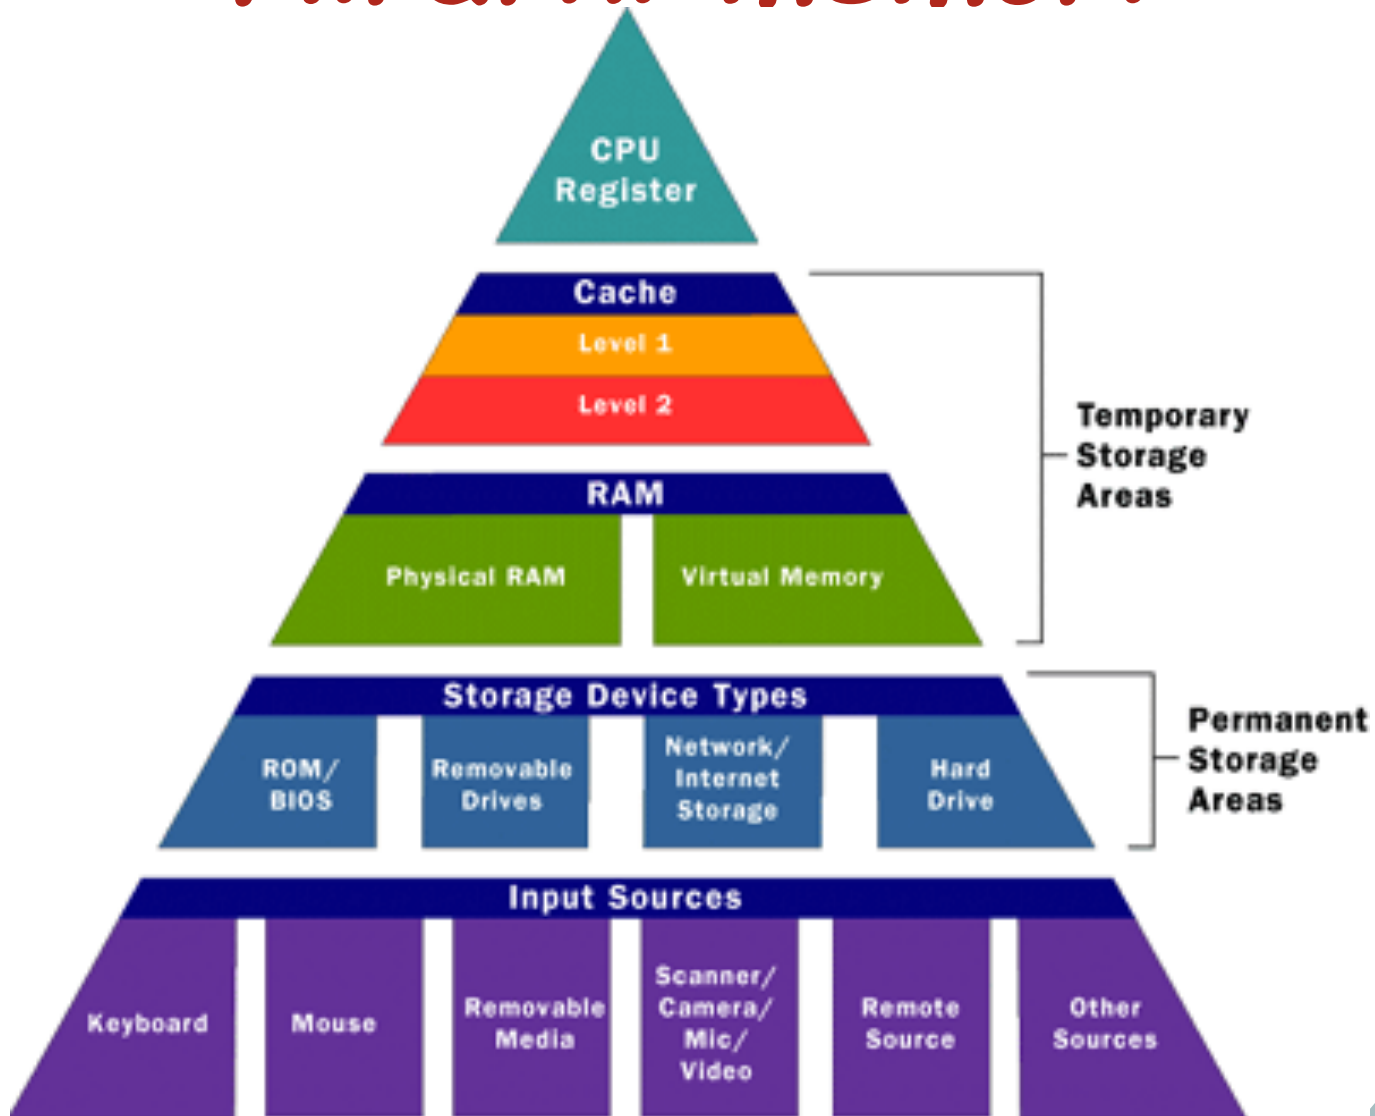

Memori komputer

SULISTYO - 11111027

MULYA NAVEGA A.K. - 11111028

DEDI ANDIKA - 11111066

Memori komputer

Memori merupakan bagian dari komputer yang berfungsi sebagai tempat penyimpanan informasi yang harus diatur dan dijaga sebaik-baiknya.

Hirarki memori

PRIMARY MEMORI

Memori jenis ini dapat diakses secara langsung oleh prosesor.

- 1. ROM (Read-Only-Memory)*
- 2. CMOS (Complementary Metal-Oxide Semiconductor)*
- 3. RAM (Random-Access-Memory)*
- 4. DRAM (Dynamic RAM)*
- 5. SDRAM (Synchronous Dynamic RAM)*
- 6. DIMM (Dual in-line Memory Module)*
- 7. Cache Memory*

Random-Access Memory

- *RAM dapat ditulis dan dibaca*
- *Penyimpanan primer*
- *Data disimpan dan di ambil dengan cepat*

Perbedaan SDRAM dengan DDRAM

<i>SDRAM (Synchronous Dynamic Random Access Memory) :</i>	<i>DDRAM (Double Data Rate Random Access Memory) :</i>
<ul style="list-style-type: none">• <i>Slot memory untuk SDRAM adalah 168 Pin</i>• <i>Bentuk SDRAM adalah Dual Inline Memory Modul (DIMM)</i>• <i>Memiliki kecepatan di atas 100 Mhz</i>• <i>Banyak digunakan untuk computer dengan processor Pentium 3</i>• <i>SDRAM dalam satu clock hanya mengantarkan 1x data aja.</i>	<ul style="list-style-type: none">• <i>Slot memory untuk DDRAM adalah 192 Pin</i>• <i>Bentuk DDRAM adalah Dual Inline Memory Modul (DIMM)</i>• <i>Memiliki kecepatan sangat tinggi hingga 1033 Mhz</i>• <i>Sudah banyak digunakan untuk computer dengan processor Pentium 4</i>• <i>DDRAM dalam satu clock bisa mengantarkan 2x (doble)</i>

Carakerja Memori

Dalam bentuk yang paling umum dari memori komputer, dinamis random access memory (DRAM).

Chip memori adalah sirkuit terpadu (IC) yang terbuat dari jutaan transistor dan kapasitor.

.....

Referensi