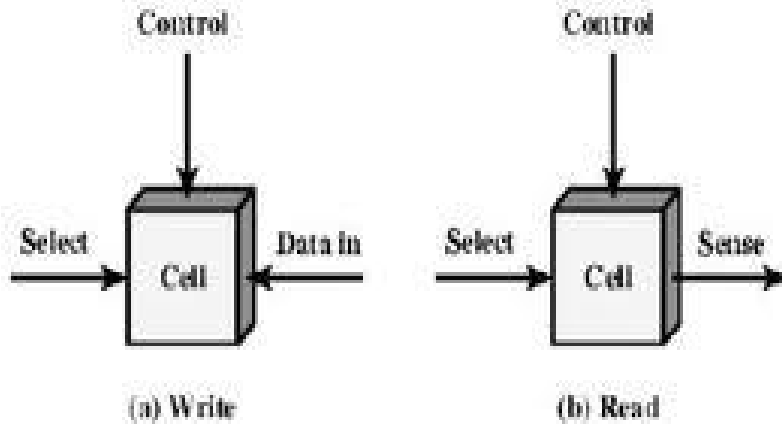

CD - DISC

DVD - DISC

BLUE RAY - DISC

Pita magnetica

komponen MEMORI

1. dekode ?
2. sel memori?

Fig. 5.12 The RAM decoder and access

Dekoder

Dekoder adalah alat yang digunakan untuk mengacak dan mengembalikan suatu informasi yang telah diacak. Decoder merupakan rangkaian logika yang digunakan untuk mengkodekan.

sel memori

Sel memori memiliki dua keadaan stabil (atau semi-stabil), yang dapat digunakan untuk merepresentasikan bilangan biner 1 atau 0.