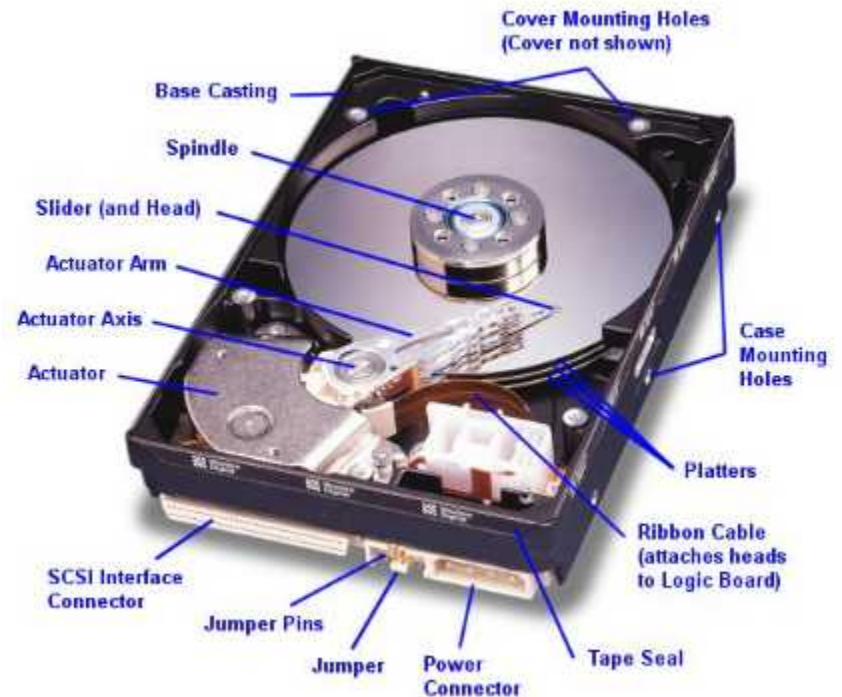

Canche memory

- *Berkapasitas terbatas*
- *Berkecepatan tinggi*
- *Tembolak (komputer)*